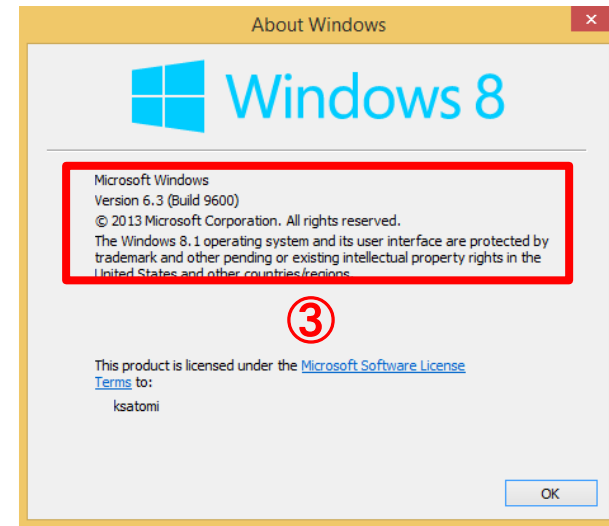

How to Check the OS Version and Build Information (for Windows 8.1)

- ① Right click on the windows menu and select “Search”.
- ② Type “winver” in the search box on your taskbar and select “winver”.

- ③ Check OS version and build information.