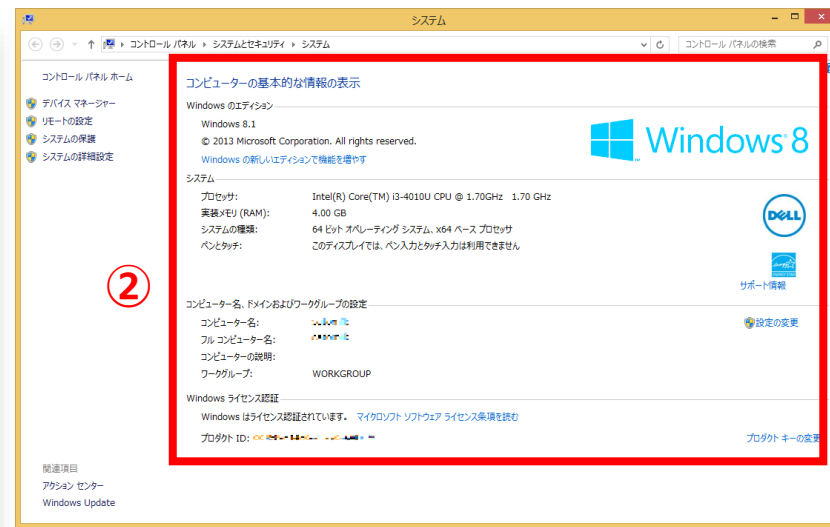

システム情報の確認方法(Windows8.1)

- ① スタートメニューを右クリックし[システム]を選択します。

- ② システム情報が確認できます。
- [Windows Edition] で、Windowsのバージョンとエディションが確認できます。
 - [プロセッサ] で、CPUの情報を確認できます。
 - [システムの種類]で、32 ビットバージョンか64 ビットバージョンかを確認できます。

OSのバージョン・ビルド情報の確認方法 (Windows8.1)

- ① スタートメニューを右クリックし[検索] を選択します。
- ② 検索ボックスに「winver」と入力し、winver.exeを選択します。
- ③ OSのバージョンおよびビルド情報が確認できます。

How to Check the System Information (for Windows8.1)

① Right click on the windows menu and Select “System”.