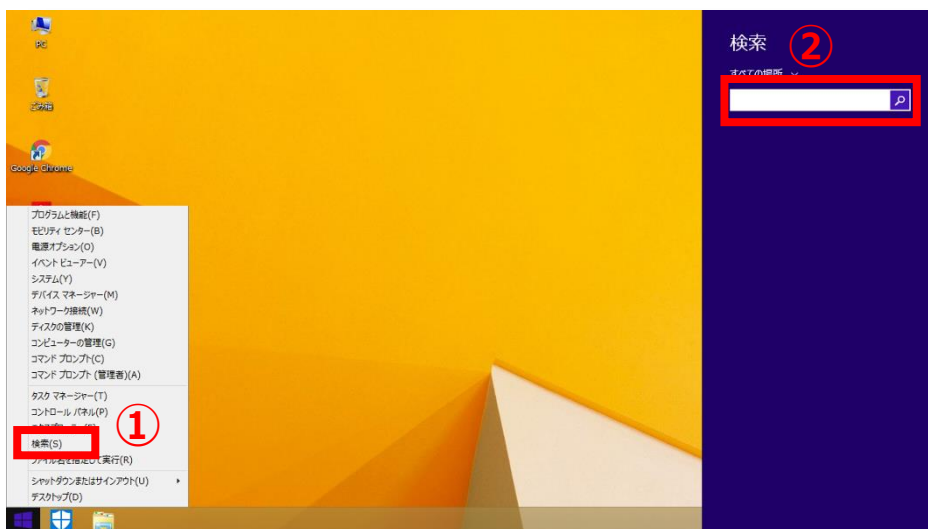

システム情報の確認方法(Windows8.1)

- ① スタートメニューを右クリックし[システム]を選択します。

- ② システム情報が確認できます。
- [Windows Edition] で、Windowsのバージョンとエディションが確認できます。
 - [プロセッサ] で、CPUの情報を確認できます。
 - [システムの種類]で、32 ビットバージョンか64 ビットバージョンかを確認できます。

OSのバージョン・ビルド情報の確認方法 (Windows8.1)

- ① スタートメニューを右クリックし[検索] を選択します。
- ② 検索ボックスに「winver」と入力し、winver.exeを選択します。
- ③ OSのバージョンおよびビルド情報が確認できます。

How to Check the System Information (for Windows8.1)

① Right click on the windows menu and Select “System”.