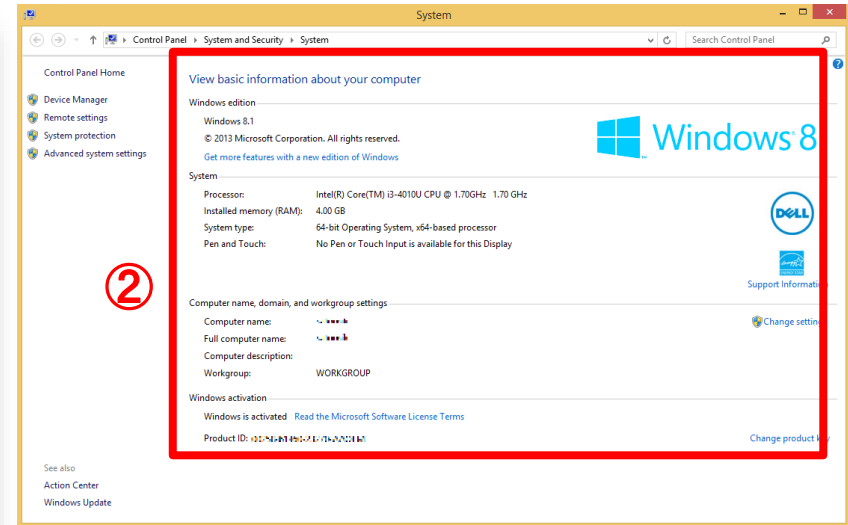

システム情報の確認方法(Windows8.1)

- ① スタートメニューを右クリックし[システム]を選択します。

- ② システム情報が確認できます。
- [Windows Edition] で、Windowsのバージョンとエディションが確認できます。
 - [プロセッサ] で、CPUの情報を確認できます。
 - [システムの種類]で、32 ビットバージョンか64 ビットバージョンかを確認できます。

OSのバージョン・ビルド情報の確認方法 (Windows8.1)

- ① スタートメニューを右クリックし[検索] を選択します。
- ② 検索ボックスに「winver」と入力し、winver.exeを選択します。
- ③ OSのバージョンおよびビルド情報が確認できます。

How to Check the System Information (for Windows8.1)

① Right click on the windows menu and Select “System”.