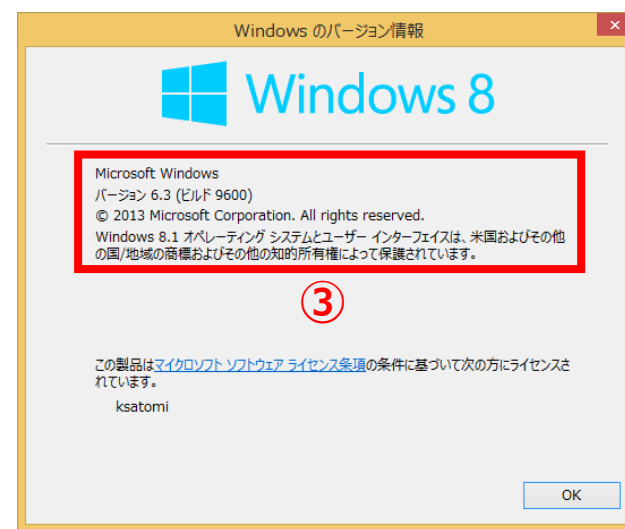

システム情報の確認方法(Windows8.1)

- ① スタートメニューを右クリックし[システム]を選択します。

- ② システム情報が確認できます。
- [Windows Edition] で、Windowsのバージョンとエディションが確認できます。
 - [プロセッサ] で、CPUの情報を確認できます。
 - [システムの種類]で、32 ビットバージョンか64 ビットバージョンかを確認できます。

OSのバージョン・ビルド情報の確認方法 (Windows8.1)

- ① スタートメニューを右クリックし[検索] を選択します。
- ② 検索ボックスに「winver」と入力し、winver.exeを選択します。
- ③ OSのバージョンおよびビルド情報が確認できます。

How to Check the System Information (for Windows8.1)

① Right click on the windows menu and Select “System”.